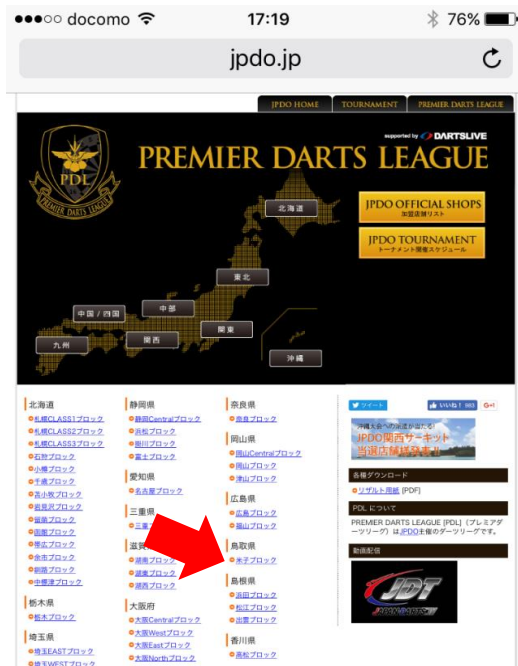

## ●PDL(プレミア・ダーツ・リーグ) ヒロシマ の確認手順(スマホでの手順)

①【ダーツライブ リーグ】で検索をお願い致します。

URL【<http://league.dartslive.jp/>】

②【PDL(プレミア・ダーツ・リーグ)】のバナーをクリック。

③ 【広島ブロック】をクリック。

④ 弊社でシーズン毎の【個人スタッツ】【リザルト】【ランキング】【スケジュール】をアップしております。今後はこちらでの確認をお願い致します。  
**URL【[http://jpdo.jp/pdl/category/06\\_chushi/hiroshima](http://jpdo.jp/pdl/category/06_chushi/hiroshima)】**